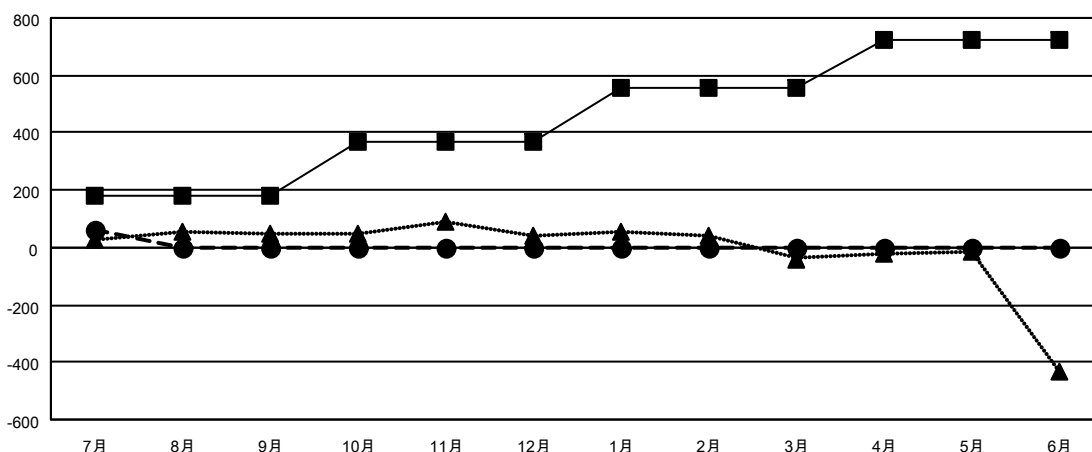

GAT MONTHLY MEMBERSHIP PROGRESS REPORT

Results as of: 7/31/2021

Multiple District 336

LOCATION: JAPAN

クラブ			
結果 : 2021-2022			
四半期	新クラブ目標	新クラブ	解散クラブ
7月/8月/9月	5	0	0
10月/11月/12月	6	0	0
1月/2月/3月	6	0	0
4月/5月/6月	6	0	0

名			
結果 : 2021-2022			
四半期	会員純増目標	会員増強実績	退会者 (転籍を含む) 実際
7月/8月/9月	180	190	112
10月/11月/12月	188	0	0
1月/2月/3月	190	0	0
4月/5月/6月	168	0	0

新クラブ目標及び実績累計

会員目標及び実績累計

解散クラブ: 0	110 CLUBS OF 397 一名以上の新会員を登録	男女別
退会者		男性 11,299 (81.42%)
物故会員 11		女性 2,579 (18.58%)
クラブ解散 0	会員累計データを見るには、ここをクリック	世帯主/家族会員合計 3,046
その他 101		国際会費半額の家族会員 1,609
合計 112		