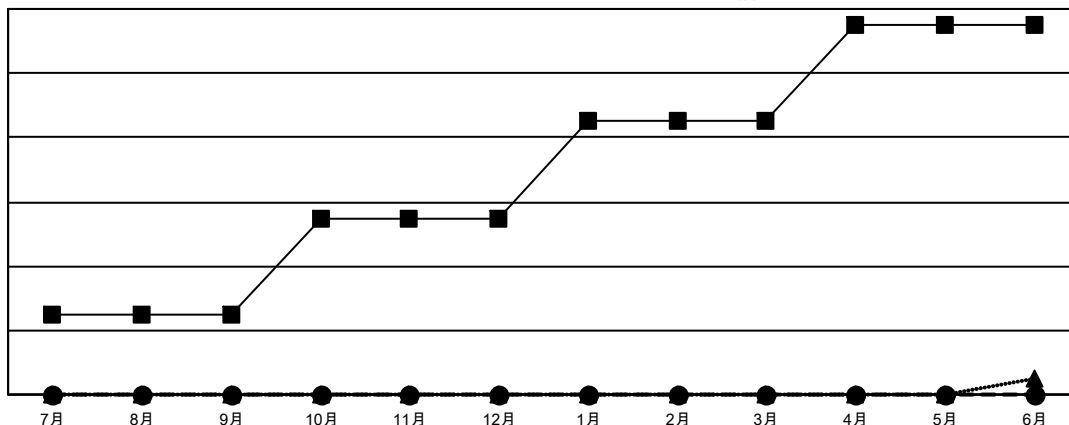

GAT MONTHLY MEMBERSHIP PROGRESS REPORT

Results as of: 7/31/2021

Multiple District 336

LOCATION: JAPAN

クラブ			
結果 : 2021-2022			
四半期	新クラブ目標	新クラブ	解散クラブ
7月/8月/9月	5	0	0
10月/11月/12月	6	0	0
1月/2月/3月	6	0	0
4月/5月/6月	6	0	0

名			
結果 : 2021-2022			
四半期	会員純増目標	会員増強実績	退会者 (転籍を含む) 実際
7月/8月/9月	180	190	112
10月/11月/12月	188	0	0
1月/2月/3月	190	0	0
4月/5月/6月	168	0	0

新クラブ目標及び実績累計

会員目標及び実績累計

解散クラブ: 0	110 CLUBS OF 397 一名以上の新会員を登録	男女別
退会者		男性 11,299 (81.42%)
物故会員 11		女性 2,579 (18.58%)
クラブ解散 0	会員累計データを見るには、ここをクリック	世帯主/家族会員合計 3,046
その他 101		国際会費半額の家族会員 1,609
合計 112		